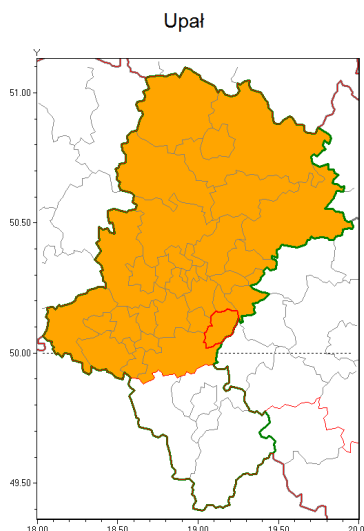

Zasięg ostrzeżenia w województwie

Ostrzeżenie meteorologiczne Nr 12

Nazwa biura	IMGW-PIB Biuro Prognoz Meteorologicznych w Krakowie
Zjawisko/stopień zagrożenia	Upał/ 2
Obszar	województwo łódzkie powiat bieruńsko-lędzki
Ważność	od godz. 12:00 dnia 27.07.2018 do godz. 20:00 dnia 29.07.2018
Przebieg	Prognozuje się upały. Temperatura maksymalna w dzień od 28°C do 31°C. Temperatura minimalna w nocy od 18°C do 20°C.
Prawdopodobieństwo wystąpienia zjawiska(%)	80%
Uwagi	Ostrzeżenie może być kontynuowane.
Dyrektor synoptyk IMGW-PIB	Alina Jasek-Kamińska
Godzina i data wydania	godz. 11:57 dnia 27.07.2018
SMS	IMGW-PIB OSTRZEŻENIE: UPAŁ/2 łódzkie/bieruńsko-lędzki od 12:00/27.07 do 20:00/29.07.2018 temp. maks 31 st, temp min 20 st.