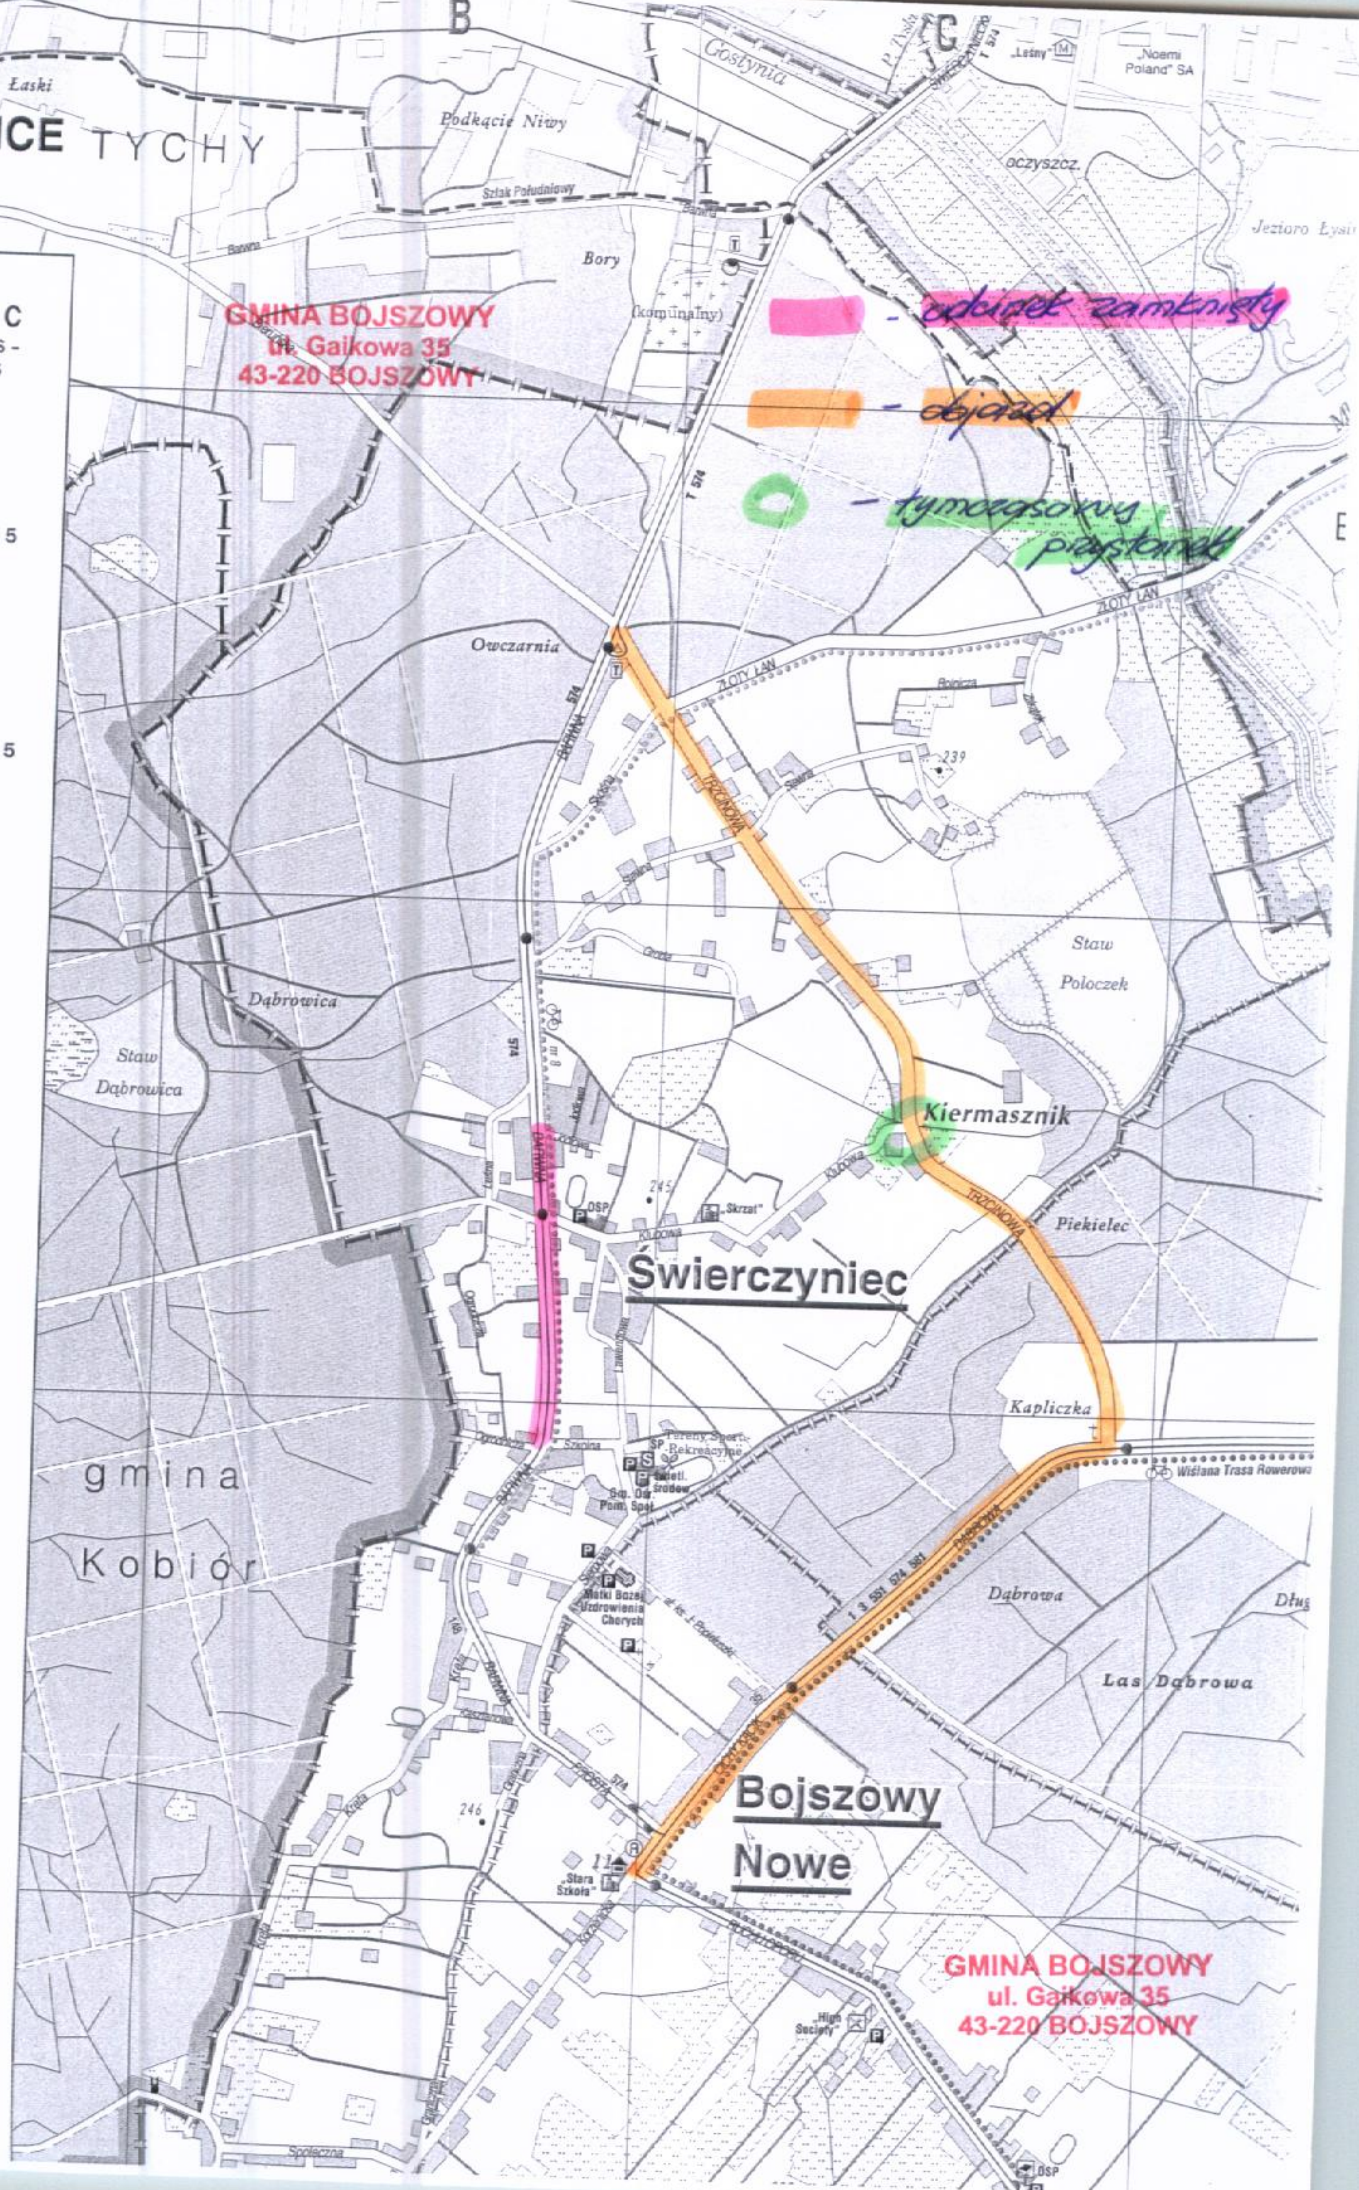

**SPIS ULIC**  
 STRAßENVERZEICHNIS -  
 INDEX OF STREETS

- arc (M) C 6
- arwna (S) B 4-C 1
- ilska (B) F 4
- ociania (B) E 3,4
- ojaszowska (J) G 4-H 5
- ratków (J) H 5
  
- egłana (B) E 4
- hłopska (J) H 5
- hmielna (B) F 4
- ichy Kaćik (BN) C 4
  
- ąbrowa (B) C 4
- ąbrowskiej (B) E 4-F 5
- ąbrowa (S) AB 5
- łna (B) F 4
- ymowa (B) D 3,4
- orzysko (B) F 4
  
- bryczna (B) DE 3
- raska (M) D 7
  
- lkowa (B) EF 4
- owicka (M) CD 7
- ścinnna (B) D 6 - F 4
- styczna (BN) B 5
- styczna (S) B 5
- styla (S) BC 3
- madzka (M) C 7
- stman, ks. (J) H 5
- stardzistów (B) E 4
- starna (B) E 4
  
- st, św. (B) EF 4
- stłńska (B) FG 4
- stowa (S) B 3
- stifa, św. (B) E 4
  
- sttanowa (S) B 4
- sttowa (S) BC 3
- sttowa (J) H 4
- sttliniana (M) D 6 - E 7
- sttenicka (BN) B 4,5
- sttenicka (S) B 4,5
- sttonautów (B) E 4
- sttła (BN) D 5,6
- sttł (S) B 4,5
- sttłęca (B) E 4
- sttłowa (B) F 5
  
- stndowa (S) B 3,4
- sttł (S) B 3
- sttł (M) C 6,7
  
- sttia (B) D 3,4
- sttwa (J) H 4
  
- sttyrzeczna (M) CD 7
- sttł (B) F 4
- sttwska (B) D 3
  
- sttowa (J) HI 4
- sttł (B) E 4
  
- sttnicza (S) B 3,4
- sttł (B) D 5-F 4
  
- sttmiaków (B) DE3,4
- sttwa (B) E 4
- sttłie (M) CD 6
- sttkowa (M) D 6,7
- sttuszkł Jerzego, ks.;  
 BN) BC 4

**GMINA BOJSZOWY**  
 ul. Galkowa 35  
 43-220 BOJSZOWY

**GMINA BOJSZOWY**  
 ul. Galkowa 35  
 43-220 BOJSZOWY

*odcinek zamknięty*

*dejad*

*tymczasowy przebieg*

**Swierczyniec**

**Bojszowy  
 Nowe**

gmina  
**Kobiór**